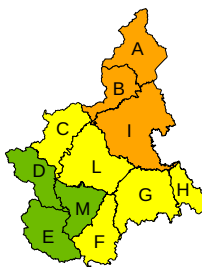

AVVISO DI CONDIZIONI METEOROLOGICHE AVVERSE per i dettagli consultare il bollettino di Vigilanza Meteorologica e il Bollettino di previsione delle Piene. Fenomeni in intensificazione nelle prossime ore.

QUADRO DI SINTESI

Livelli di allerta massimi nel periodo di validità del bollettino

LIVELLO DI ALLERTA

VERDE	Assenza di fenomeni significativi prevedibili
GIALLO	Fenomeni localizzati
ARANCIONE	Fenomeni diffusi
ROSSO	Numerosi e/o estesi fenomeni

L'allerta per valanghe è valutata solo sulle aree montane e nel periodo di emissione del bollettino del Pericolo valanghe

ZONE DI ALLERTA

- A Toce (NO-VB)
- B Val Sesia, Cervo e Chiusella (BI-TO-VC)
- C Valli Orco, Lanzo, bassa val Susa e Sangone (TO)
- D Alta val Susa, Chisone, Pellice e Po (CN-TO)
- E Valli Varaita, Maira e Stura (CN)
- F Valle Tanaro (CN)
- G Belbo e Bormida (AL-AT-CN)
- H Scrivia (AL)
- I Pianura Settentrionale (AL-AT-BI-NO-TO-VC)
- L Pianura Torinese e Colline (AL-AT-CN-TO)
- M Pianura Cuneese (CN-TO)

Per una corretta interpretazione ed approfondimenti consultare sempre il disciplinare

Diffusione: <https://www.arpa.piemonte.it/bollettini/>

www.arpa.piemonte.it